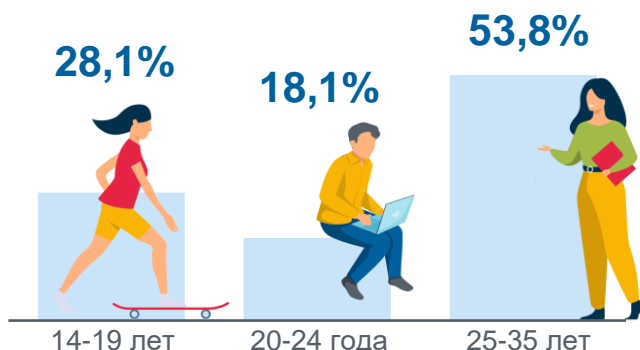

МОЛОДЕЖЬ РЕСПУБЛИКИ КАЛМЫКИЯ

АСТРАХАНЬСТАТ

ЧИСЛЕННОСТЬ

лица в возрасте 14-35 лет, на 1 января 2023 года*

ВОЗРАСТНЫЕ ГРУППЫ

лица в возрасте 14-35 лет, на 1 января 2023 года*

МЕСТО ПРОЖИВАНИЯ

лица в возрасте 14-35 лет, на 1 января 2023 года*

47,4%

городское население

52,6%

сельское население

СОСТОЯНИЕ В БРАКЕ

лица в возрасте 16-34 года, по данным ВПН-2020

УРОВЕНЬ ОБРАЗОВАНИЯ

лица в возрасте 15-34 года, по данным ВПН-2020