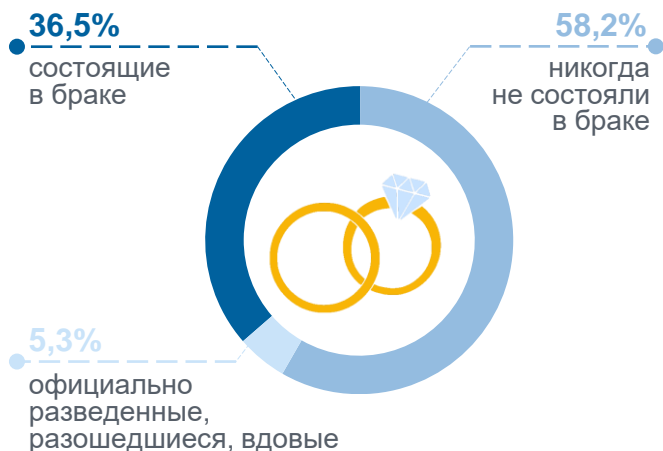

МОЛОДЕЖЬ РЕСПУБЛИКИ КАЛМЫКИЯ

АСТРАХАНЬСТАТ

ЧИСЛЕННОСТЬ

лица в возрасте 14-35 лет, на 1 января 2023 года*

ВОЗРАСТНЫЕ ГРУППЫ

лица в возрасте 14-35 лет, на 1 января 2023 года*

МЕСТО ПРОЖИВАНИЯ

лица в возрасте 14-35 лет, на 1 января 2023 года*

47,4%

городское население

52,6%

сельское население

СОСТОЯНИЕ В БРАКЕ

лица в возрасте 16-34 года, по данным ВПН-2020

УРОВЕНЬ ОБРАЗОВАНИЯ

лица в возрасте 15-34 года, по данным ВПН-2020