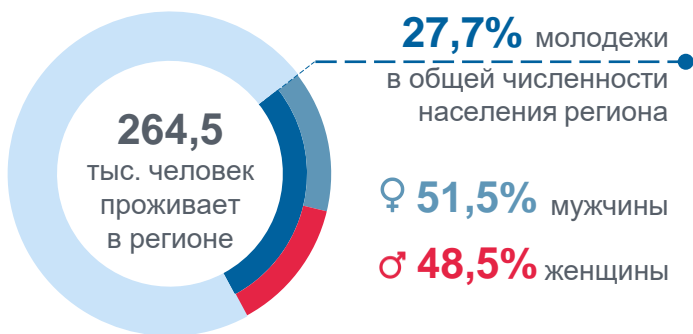

МОЛОДЕЖЬ РЕСПУБЛИКИ КАЛМЫКИЯ

АСТРАХАНЬСТАТ

ЧИСЛЕННОСТЬ

лица в возрасте 14-35 лет, на 1 января 2023 года*

ВОЗРАСТНЫЕ ГРУППЫ

лица в возрасте 14-35 лет, на 1 января 2023 года*

МЕСТО ПРОЖИВАНИЯ

лица в возрасте 14-35 лет, на 1 января 2023 года*

47,4%

городское население

52,6%

сельское население

СОСТОЯНИЕ В БРАКЕ

лица в возрасте 16-34 года, по данным ВПН-2020

УРОВЕНЬ ОБРАЗОВАНИЯ

лица в возрасте 15-34 года, по данным ВПН-2020