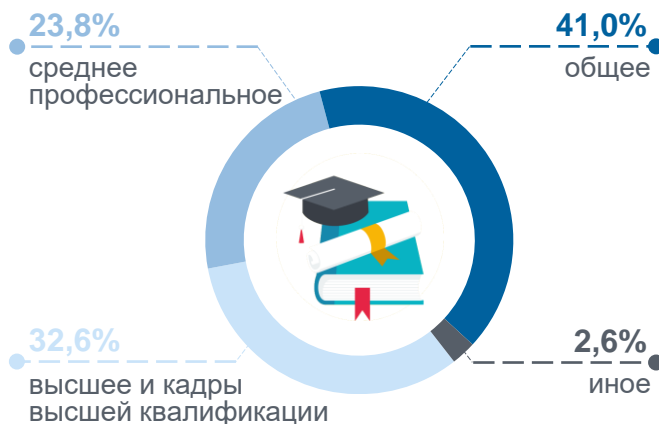

МОЛОДЕЖЬ РЕСПУБЛИКИ КАЛМЫКИЯ

АСТРАХАНЬСТАТ

ЧИСЛЕННОСТЬ

лица в возрасте 14-35 лет, на 1 января 2023 года*

ВОЗРАСТНЫЕ ГРУППЫ

лица в возрасте 14-35 лет, на 1 января 2023 года*

МЕСТО ПРОЖИВАНИЯ

лица в возрасте 14-35 лет, на 1 января 2023 года*

47,4%

городское население

52,6%

сельское население

СОСТОЯНИЕ В БРАКЕ

лица в возрасте 16-34 года, по данным ВПН-2020

УРОВЕНЬ ОБРАЗОВАНИЯ

лица в возрасте 15-34 года, по данным ВПН-2020