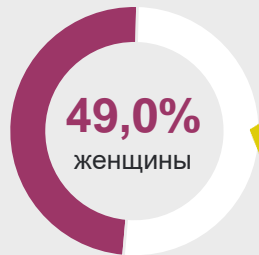

# День Российского студенчества в Астраханской области

## Высшие учебные заведения\*

**28,2** тыс. человек

обучалось по программам высшего образования на начало 2023 / 2024 учебного года